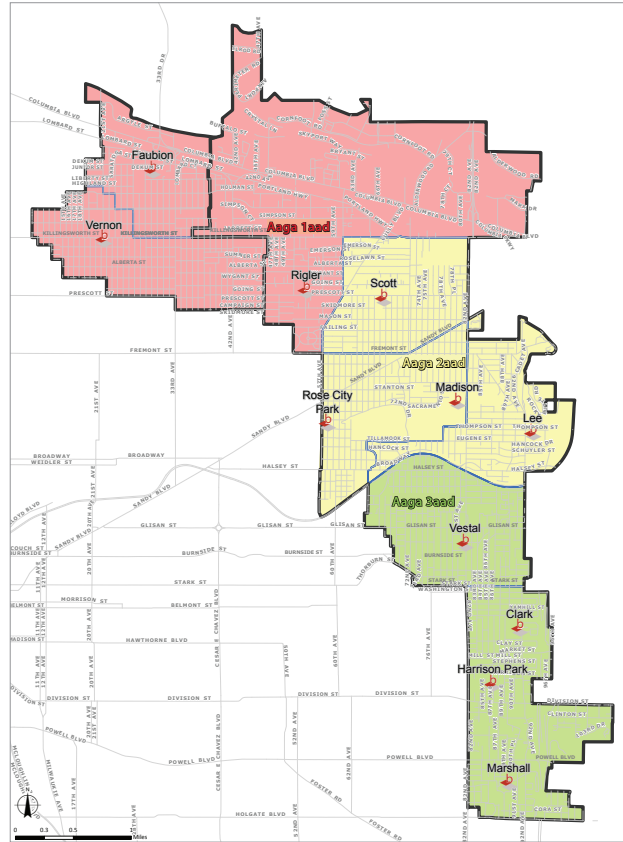

Safar cusub wuxuu ka bilabmaa

Jaaliyada Madison waxay u guuri doonaan kambaaska Marshall labadii sanno ee soo socda iyadoo dhismaha ka dhici doonto si loo casriyeeyo Dugsiga Sare ee Madison. Ardayda Madison iyo shaqaalaha waxay xaadiraan doonaan dugsiga kambaaska Marshall sannad dugsiyeedka 2019-20 iyo 2020-21. Ardayda, dhismayaashu way kala duwanaa doonaan laakiin isla macalimiintii Madison, shaqaalihii iyo barnaamijyo ayaa halkaas joogi doona. Talo-siintan waxaa loogu talagalay inay ka caawiso qoysaska inay fahmaan waxa la filayo inta lagu jiro kala-guurka.

Maxuu ardaygaygu ka filanayaa Kambaaska Marshall?

Kambaaska Marshall waxay bixisaa fasallo waaweyn, barxad gudaha ah, maqaaxi buuxda, masrax, qolka jimicsiga, maktabada iyo baakin kufilan. Intaa waxaa dheer, Marshall waxay leedahay goob cagaaran oo cusub iyo meel tartan.

Sidee ardayda Madison u heli doonaan Kambaaska Marshall?

Sida ardayda Grant ka hor, ardayda Madison waxay adeegsan doonaan fursado gaadiid oo kala duwan si ay u gaaraan Kambaaska Marshall 3905 SE 91st Ave.

Iyadoo qayb ka ah daraaseynta gaadiidka, xadka xaadiritaanka Madison ayaa loo qaybiyay 3 "aag": CAGAAR, JAALAH AH iyo GUDUUD si loo go'aamiyo saamaynta adeegga iyo kharashyada. (Fadlan eeg khariirada)