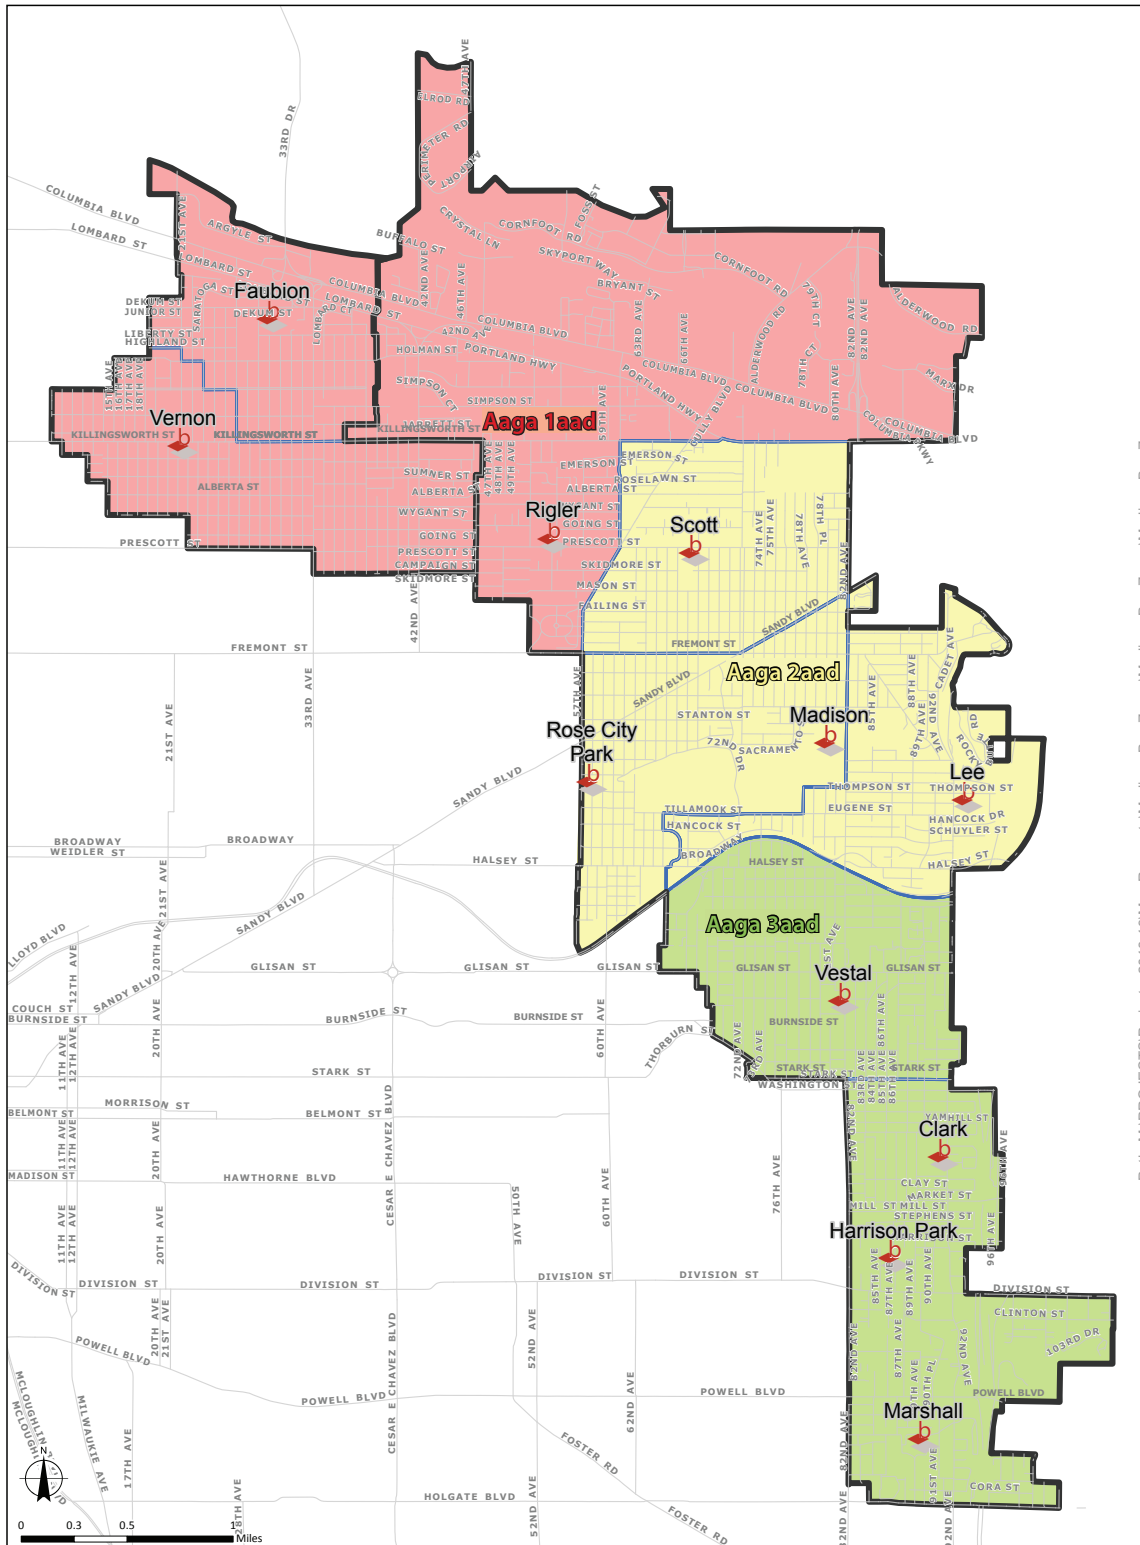

Path: MAPPROJECTS\Projects - 2018-19\Map Requests\Madison Bus Zones\Madison Bus Zones\Madison Bus Zones.atrx

Kooxaha Madison ee Aaga gadiidka Dugsiga Sare ee Marshall

- Xuduudaha Isqorista Dugsiyada Sare
- Kooxaha Madison ee xuduudaha K-5/K-8

Taariikhda lasoo saaray: 2/08/2019